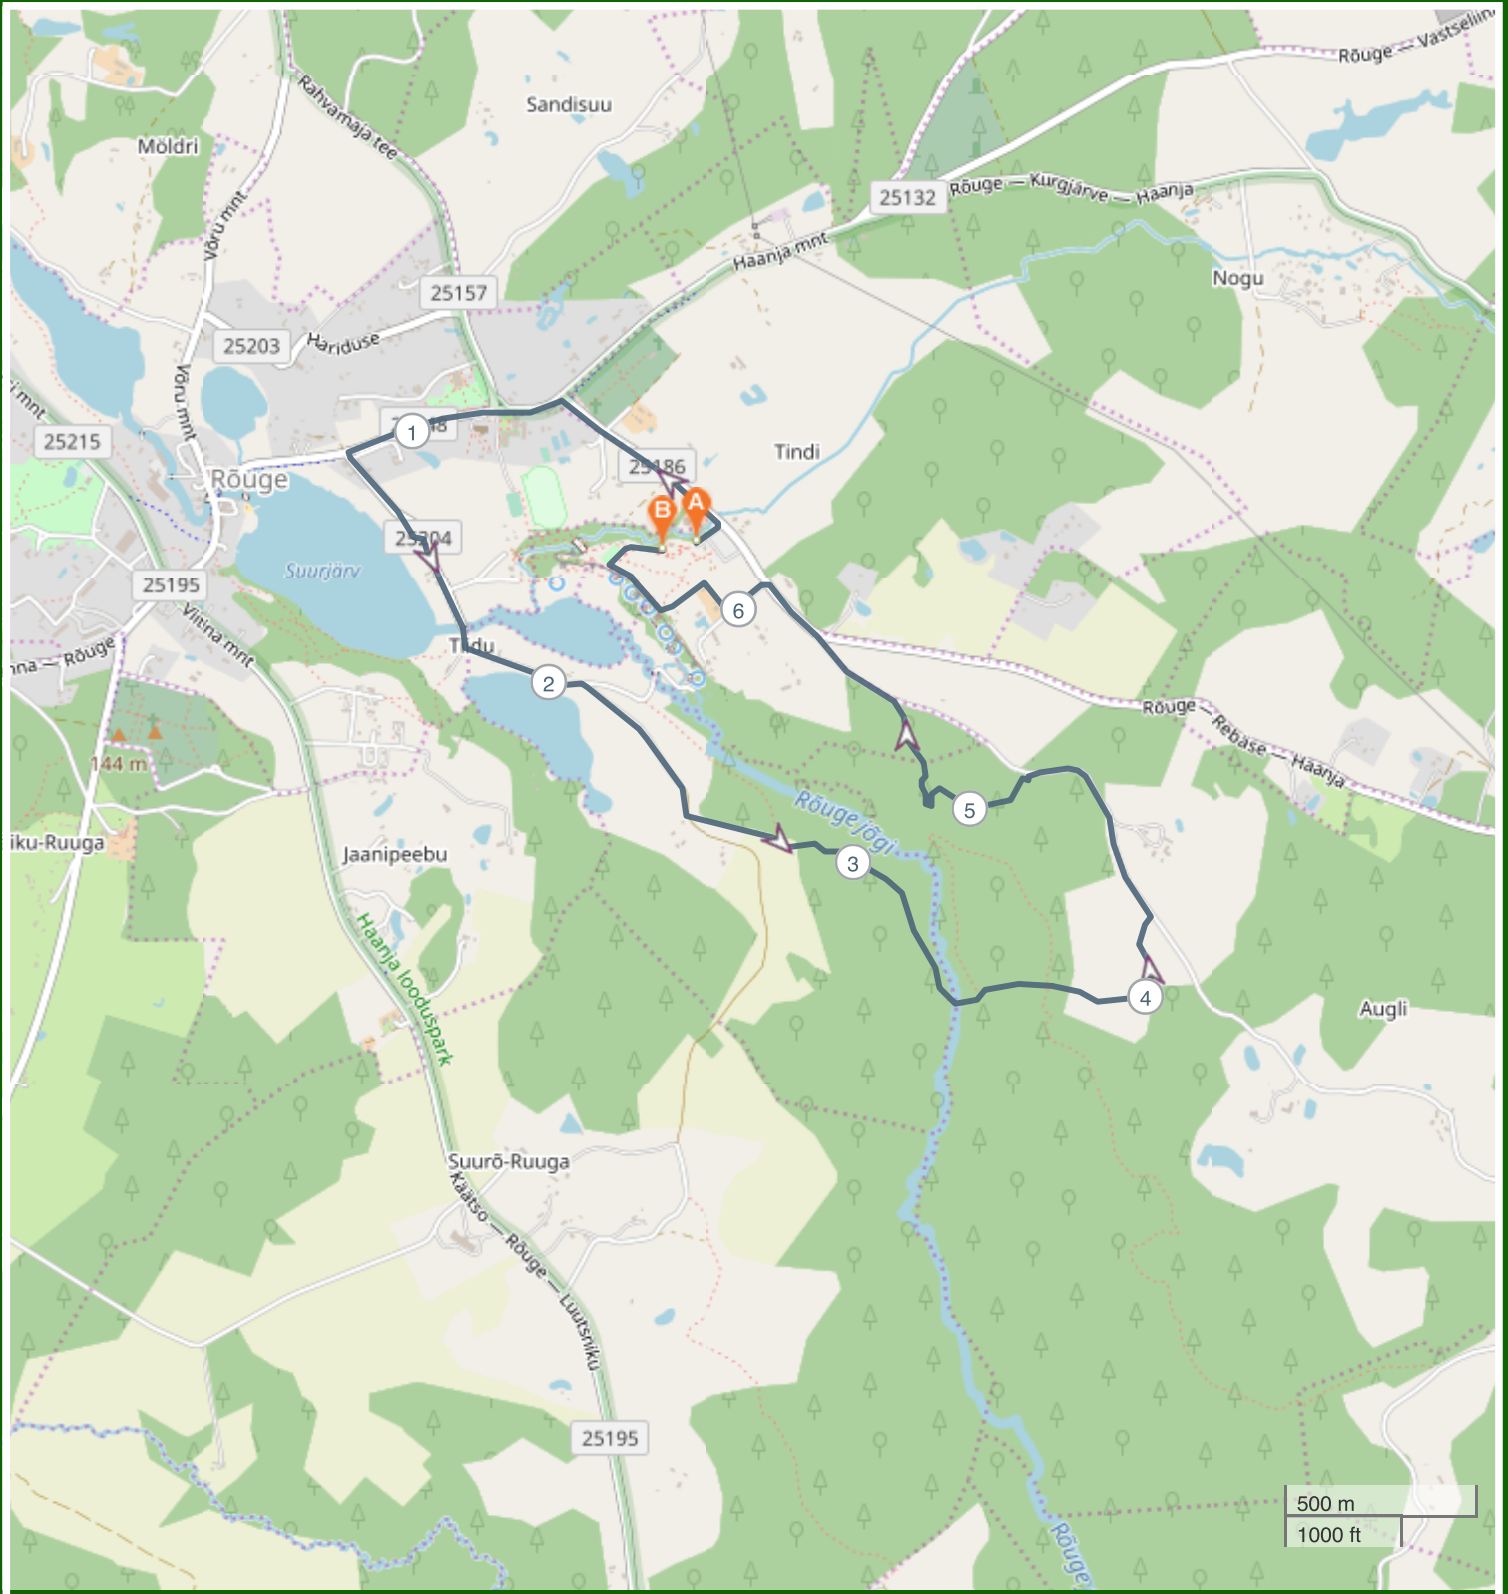

12. RÕUGE MAASTIKU- JOOKS & -KÕND

JAANIPÄEV, 24. JUUNI 2026

6,5 km rada

180 m

117 m

1

2

3